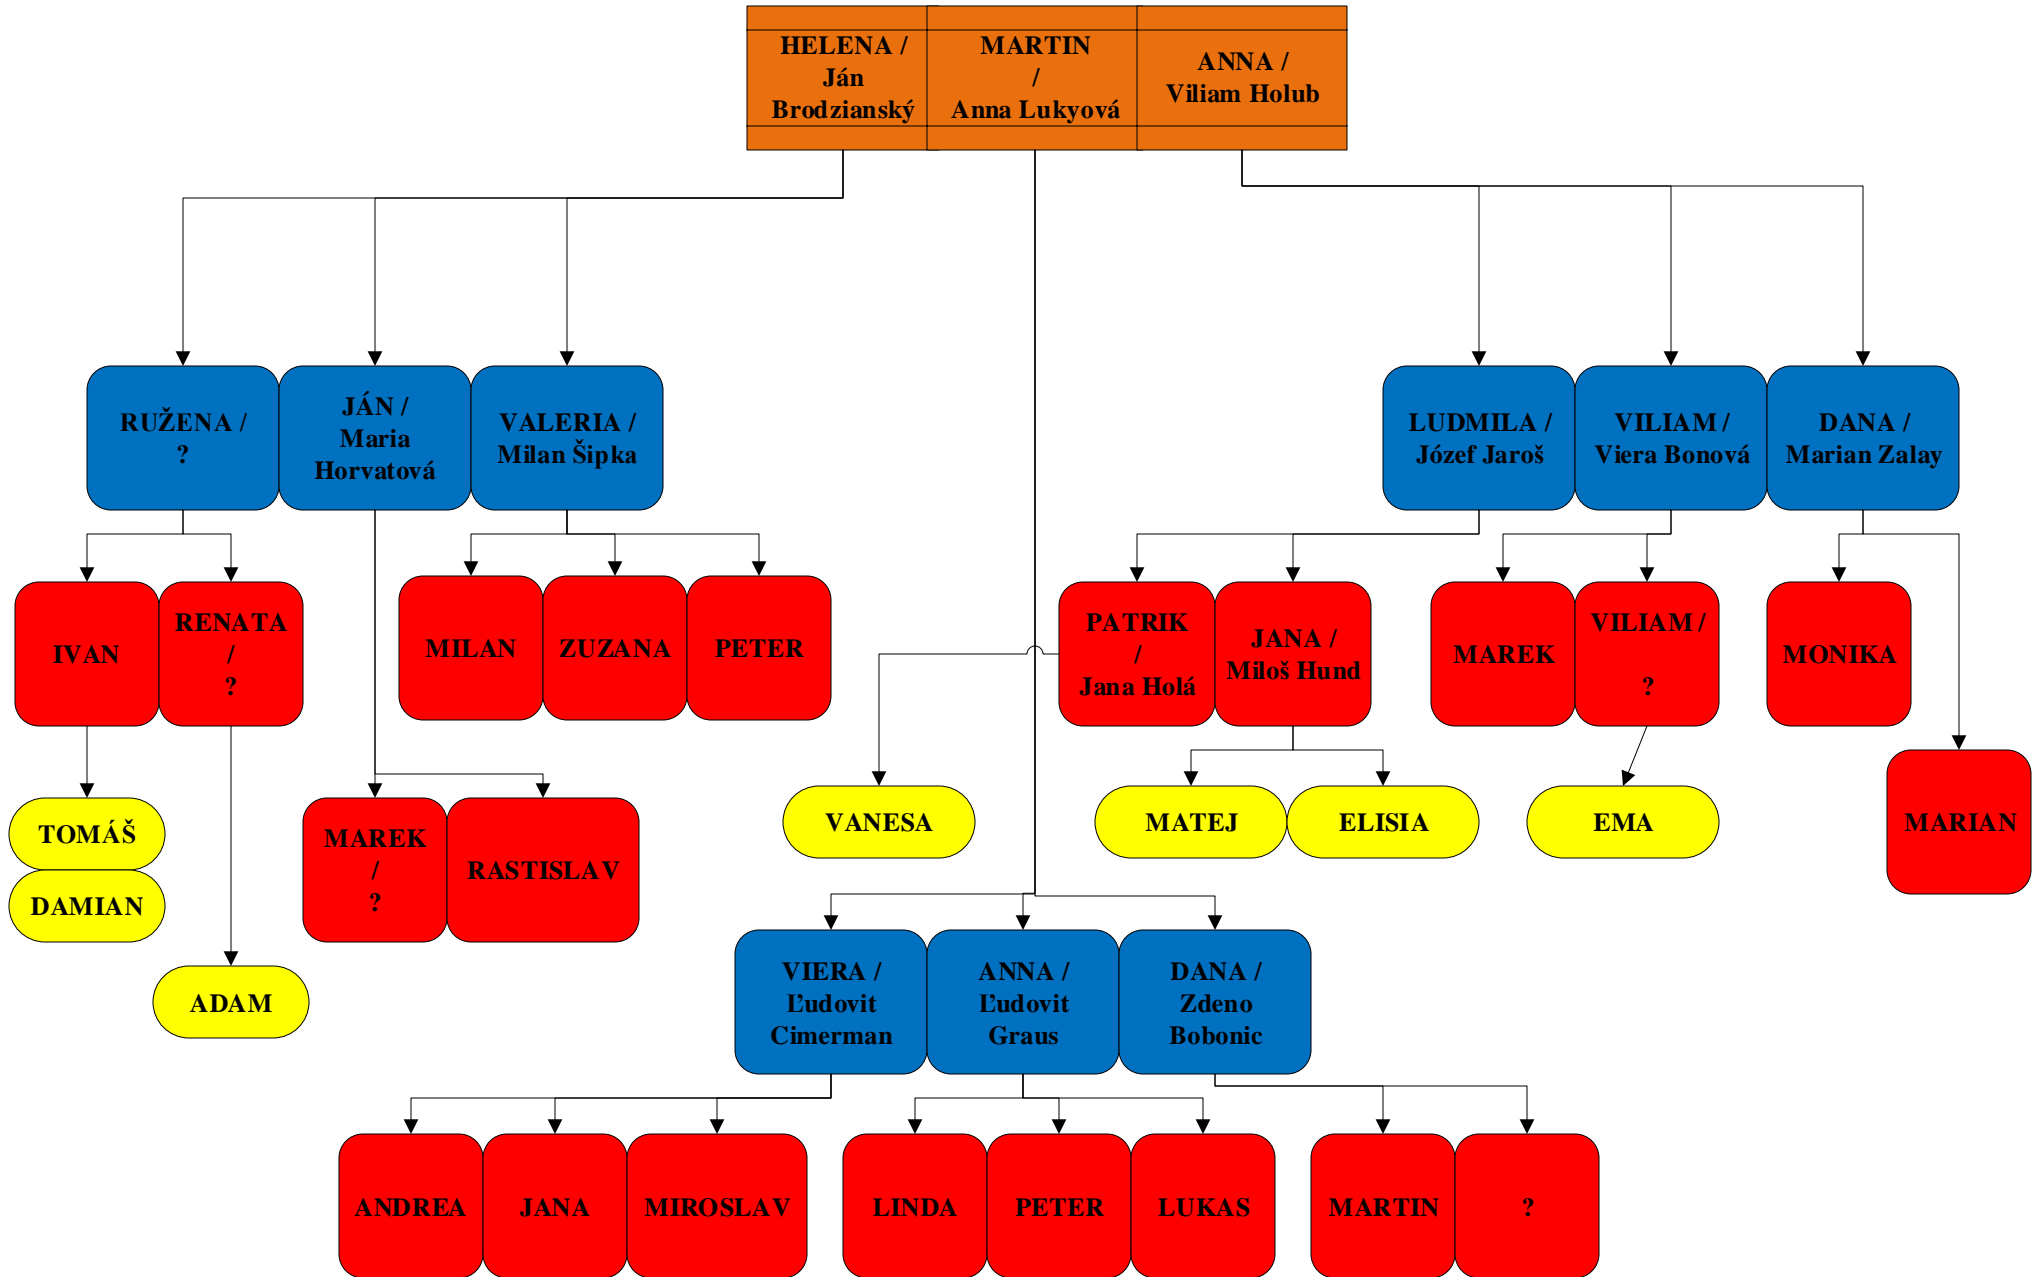

JAKUBÍK LINEAGE

JÓZEF / Anna Medved'ová

**GREGOR /
Gizella Bida**

**PETER /
Mary Turčarová**

**PAVLINA /
Mr. Willey**

**JULIA (Ulla) /
Ján Laco**

**ADELA /
Peter Vlčko**

**GEORGE /
Barbara
Chapman**

**JOSEPH /
Janet Brown**

**GERALD
(JERRY) /
Betty**

JOHN /

**HELENA /
Ján
Brodzianský**

**MARTIN
/
Anna Lukyová**

**ANNA /
Viliam Holub**

**PETER
EMILIUS
/
Györgyi
(Georgina,
Jirka)
Reichsfeld**

**ROZALIA /
Eudovit' (Lajči)
Košút**

**VALERIA
(Valika) /
Vojtech Szabó**

**ADELA[†]
(died 3 yrs. old)**

**ANNA / Ján
Kubošný**

**BOŽENA /
Vladimír Vejo**

THE JAKUBÍK-LACO FAMILY

THE JAKUBÍK FAMILY

↓
THE JAKUBÍK FAMILY

**JOSEPH /
Janet Brown**

ABIGAIL **LILIANNA** **LUCAS** **SLOAN** **MARIE** **BRODY** **JOSEPH** **MADELINE** **KARLIE /
(Mr.
Davenport)** **BROOKE** **ALLYSON** **JOSEPH** **LAUREN** **KEVIN** **KAITLAN** **KAINE**

THE JAKUBÍK FAMILY